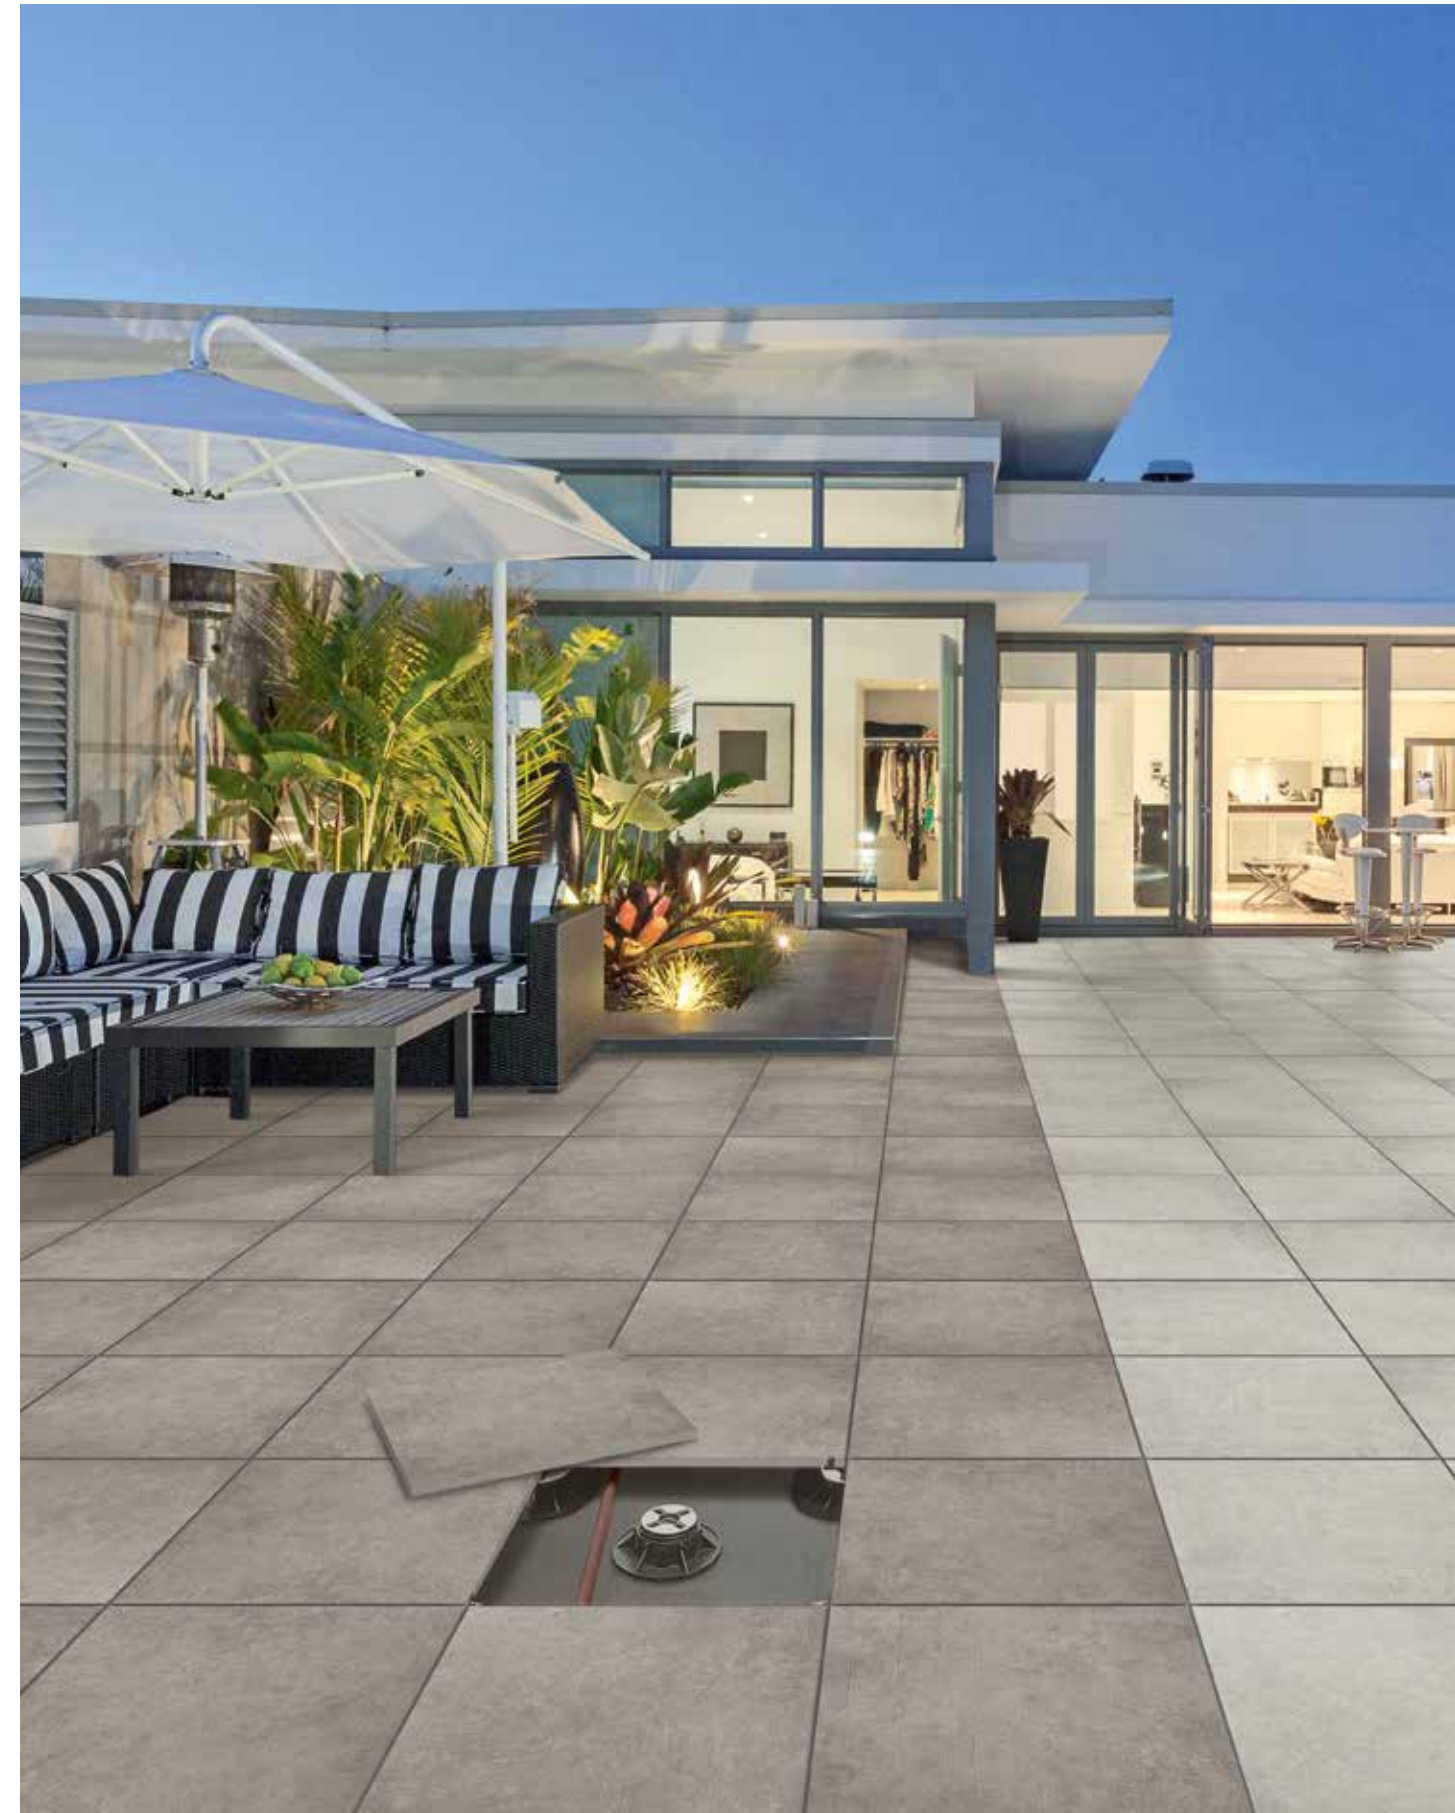

Note - Notes - Notes - Anmerkungen

I pezzi speciali FP2 vengono venduti al pezzo e solo su ordinazione (tempo minimo di consegna 20 gg lavorativi dall'ordine)

The special pieces FP2 are sold by piece and only on request (minimum delivery time 20 working days from date of order).

Les pièces spéciales FP2 sont vendus à la pièce et uniquement sur commande (délai minimum de livraison 20 jours ouvrés à partir de la commande).

Spezial Teile FP2 sind pro Stück verkauft und nur auf Bestellungen produziert. (Lieferzeiten mindesten 20 arbeitstage ab Auftragbestätigung)

FP2 Dark e Light
61,0x61,0 cm . 24"x24" RS