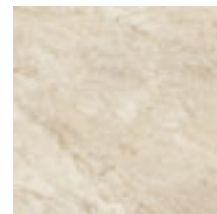

4,8x50 Fascia Lumina Grigio
€ 21.50 pz □ 12

4,8x50 Fascia Lumina Blu
€ 21.50 pz □ 12

20x50 Alpi Decoro Singola Blu 3 soggetti
€ 29.50 mq ■ 12

V3

pavimento coordinato in gres porcellanato coordinated porcelain stoneware floor tile