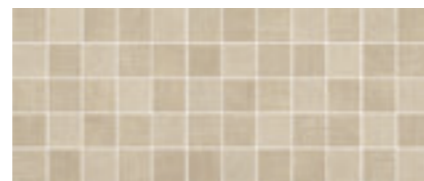

**25x60 Canvas Ecrù**  
€ 36,00 mq ■ 10 📦

**25x60 Canvas Wall Grey** spessore 10 mm  
€ 36,00 mq ■ 9 📦

**25x60 Canvas Wall Ecrù** spessore 10 mm  
€ 36,00 mq ■ 9 📦

**5,7x60 Listello Fabric Grey**  
€ 24,50 pz □ 6 📦

**5,7x60 Listello Fabric Ecrù**  
€ 24,50 pz □ 6 📦

**25x60 Foglio Mosaico Textile Grey**  
€ 64,00 mq ■ 4 📦

**25x60 Foglio Mosaico Textile Ecrù**  
€ 64,00 mq ■ 4 📦

**4,8x60 Listello Mosaico Textile Grey**  
€ 12,80 pz □ 20 📦