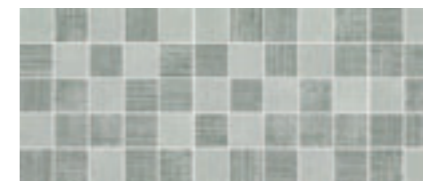

**25x60 Canvas Wall Green** spessore 10 mm  
€ 36,00 mq ■ 9 📦

**5,7x60 Listello Fabric Blue**  
€ 24,50 pz □ 6 📦

**5,7x60 Listello Fabric Green**  
€ 24,50 pz □ 6 📦

**25x60 Foglio Mosaico Textile Blue**  
€ 64,00 mq ■ 4 📦