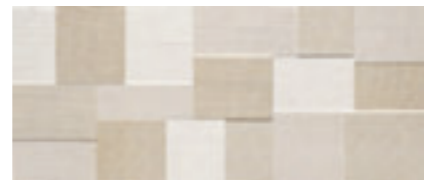

# CANVAS 25x60 10"x24"

rivestimento in pasta bianca white-body wall tile

spessore thickness 9 mm / 10 mm Canvas Wall

rivestimenti wall tiles

**25x60 Canvas White**  
€ 36,00 mq ■ 10 📦

**25x60 Canvas Grey**  
€ 36,00 mq ■ 10 📦

**25x60 Canvas Ecrù**  
€ 36,00 mq ■ 10 📦

**25x60 Canvas Wall Grey** spessore 10 mm  
€ 36,00 mq ■ 9 📦

**25x60 Canvas Wall Ecrù** spessore 10 mm  
€ 36,00 mq ■ 9 📦

**5,7x60 Listello Fabric Grey**  
€ 24,50 pz □ 6 📦