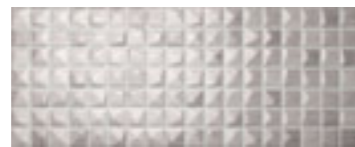

CRYSTAL

20x50 8"x20"

crystal bianco | grigio

rivestimenti wall tiles

CRYSTAL 20x50 8"x20"

rivestimento in bicottura double-fired wall tile

pavimento coordinato in gres porcellanato coordinated porcelain stoneware floor tile

20x50 Crystal Bianco Rivestimento
€ 29,50 mq ■ 12 ☞

20x50 Crystal Bianco Mosaico
€ 29,50 mq ■ 12 ☞

20x50 Crystal Blu Coordinato
€ 29,50 mq ■ 12 ☞

20x50 Crystal Blu Mosaico
€ 29,50 mq ■ 12 ☞

20x50 Crystal Grigio Coordinato
€ 29,50 mq ■ 12 ☞

20x50 Crystal Grigio Mosaico
€ 29,50 mq ■ 12 ☞

20x50 Crystal Beige Coordinato
€ 29,50 mq ■ 12 ☞

20x50 Crystal Beige Mosaico
€ 29,50 mq ■ 12 ☞

20x50 Crystal Verde Coordinato
€ 29,50 mq ■ 12 ☞

20x50 Crystal Verde Mosaico
€ 29,50 mq ■ 12 ☞