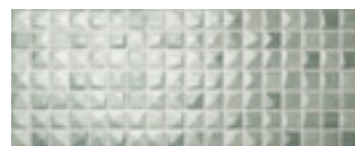

20x50 Crystal Grigio Mosaico
€ 29,50 mq ■ 12 ☞

20x50 Crystal Beige Coordinato
€ 29,50 mq ■ 12 ☞

20x50 Crystal Beige Mosaico
€ 29,50 mq ■ 12 ☞

20x50 Crystal Verde Coordinato
€ 29,50 mq ■ 12 ☞

20x50 Crystal Verde Mosaico
€ 29,50 mq ■ 12 ☞

4,5x50 Listello Spring Blu
€ 17,00 pz □ 12 ☞

4,5x50 Listello Paint Blu
€ 14,00 pz □ 12 ☞

4,5x50 Listello Spring Grigio
€ 17,00 pz □ 12 ☞

4,5x50 Listello Paint Grigio
€ 14,00 pz □ 12 ☞

4,5x50 Listello Spring Beige
€ 17,00 pz □ 12 ☞

4,5x50 Listello Paint Beige
€ 14,00 pz □ 12 ☞

4,5x50 Listello Spring Verde
€ 17,00 pz □ 12 ☞

4,5x50 Listello Paint Verde
€ 14,00 pz □ 12 ☞

spessore
thickness
8,5 mm

46x46 Young Grey Gres Porcellanato
€ 29,50 mq ■ 6 ☞