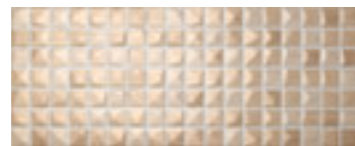

CRYSTAL

20x50 8"x20"

crystal bianco | grigio

rivestimenti wall tiles

CRYSTAL 20x50 8"x20"

rivestimento in bicottura double-fired wall tile

pavimento coordinato in gres porcellanato coordinated porcelain stoneware floor tile

20x50 Crystal Bianco Rivestimento
€ 29,50 mq ■ 12 ☞

20x50 Crystal Bianco Mosaico
€ 29,50 mq ■ 12 ☞

20x50 Crystal Blu Coordinato
€ 29,50 mq ■ 12 ☞

20x50 Crystal Blu Mosaico
€ 29,50 mq ■ 12 ☞

20x50 Crystal Grigio Coordinato
€ 29,50 mq ■ 12 ☞

20x50 Crystal Grigio Mosaico
€ 29,50 mq ■ 12 ☞

20x50 Crystal Beige Coordinato
€ 29,50 mq ■ 12 ☞

20x50 Crystal Beige Mosaico
€ 29,50 mq ■ 12 ☞

20x50 Crystal Verde Coordinato
€ 29,50 mq ■ 12 ☞

20x50 Crystal Verde Mosaico
€ 29,50 mq ■ 12 ☞